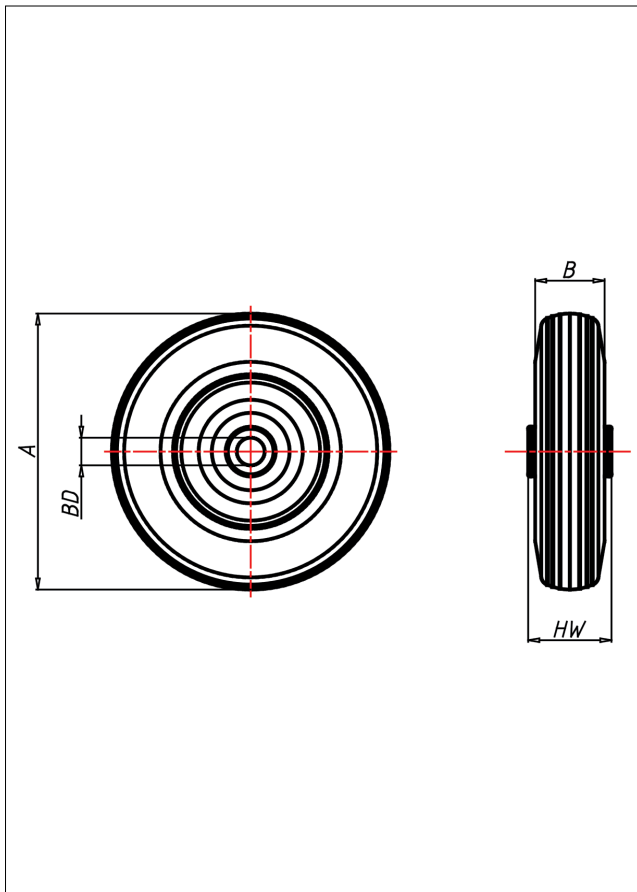

leicht

Pneumatic Wheels

L Lufträder

Technische Details

ORDERNO (Artikel-nummer)	400 LKU-20
WDAB (Rad-Ø A x Breite B / mm)	400x100
LC (Tragkraft / kg)	200
HW (Nabellänge / mm)	75
FL (Einbaulänge / mm)	75
WB (Radlager)	Polyamid-Gleitlager
BD (Bohrungsdurchmesser / mm)	20
WT (Radtype)	B
RIM (Felge)	rot
BAND (Reifen)	schwarz